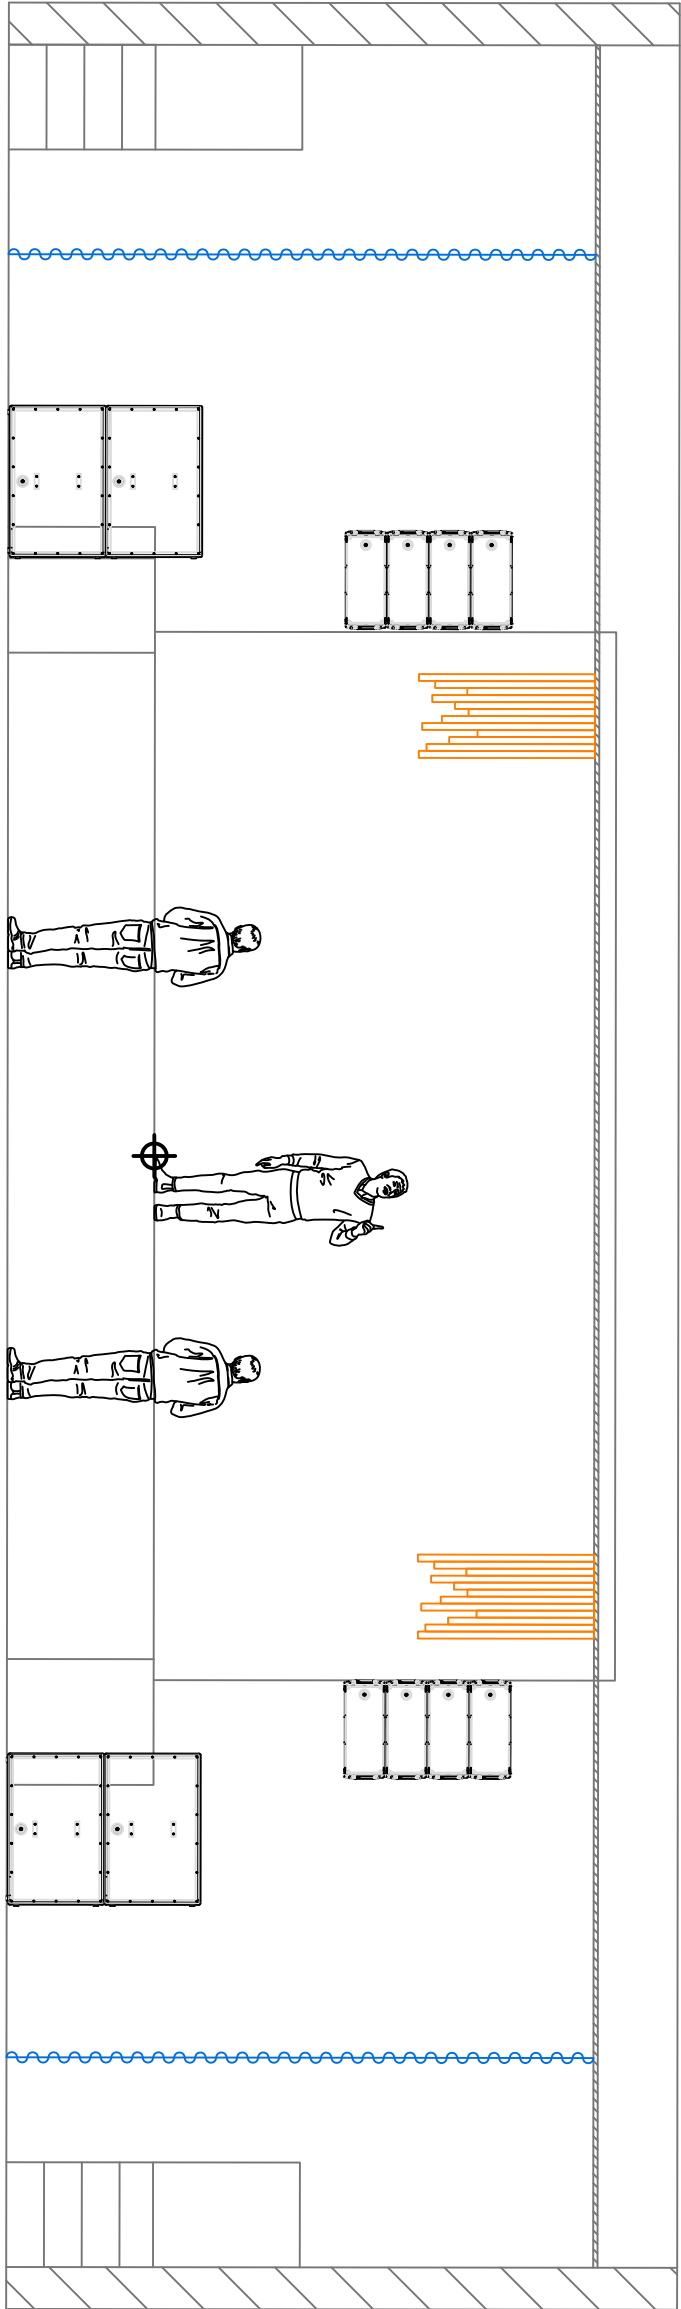

5 -30 -20 -10 0 10 20

**LÉGENDE :**

	Pont sur chaine block		Lustres		Zone Régie
	Pipe 2" fixe		Artivée électrique		Écran déroulant 16'x10'
	Structure H-Beam		Lien/Connexion avec la règle		
	Rideaux Rouge				
	Rideaux Noire et Pendrillons				

**Plan Petit Theatre du Vieux Noranda  
Salle du Haut**

PlanAutoCad\_PTVNV05\_Avril2023.dwg  
 Avril 2023  
 Directeur Technique : Valentin Foch  
 Contact : (819) 880-0639 | valentin.foch@petittheatre.org